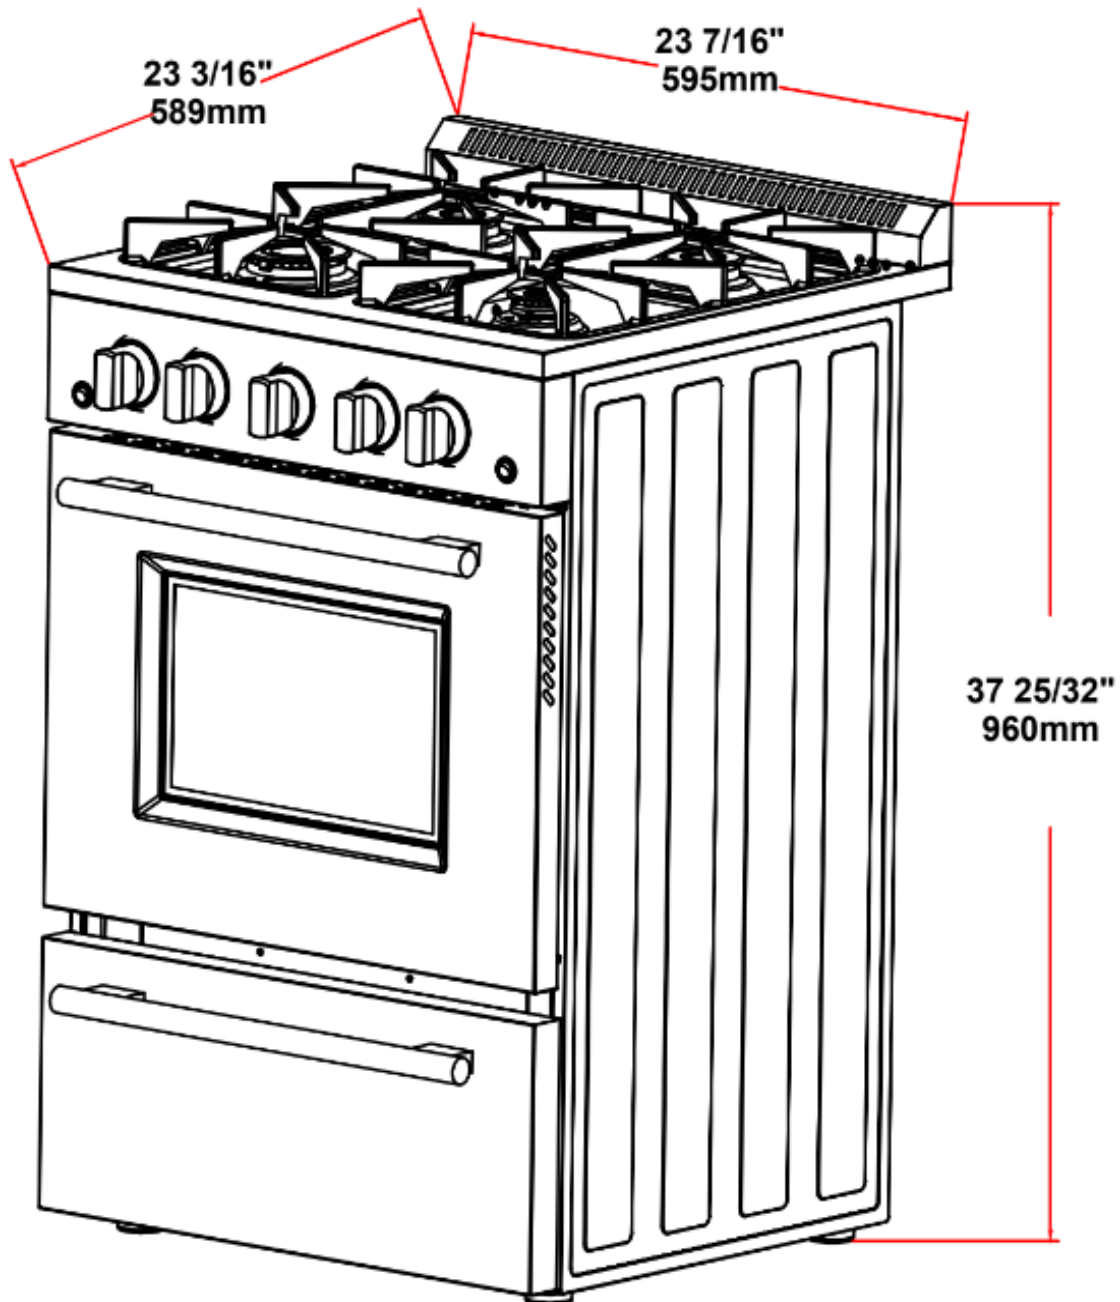

PRODUCT & CUTOUT DIMENSIONS DIMENSIONS DU PRODUIT ET DES DÉCOUPES

Model/Modèle: FFSGS6290-24

PRODUCT DIMENSIONS - DIMENSIONS DU PRODUIT

PRODUCT & CUTOUT DIMENSIONS DIMENSIONS DU PRODUIT ET DES DÉCOUPES

Model/Modèle: FFSGS6290-24

DIMENSIONS FOR UTILITIES - DIMENSIONS POUR LES SERVICES

PRODUCT & CUTOUT DIMENSIONS DIMENSIONS DU PRODUIT ET DES DÉCOUPES

Model/Modèle: FFSGS6290-24

CUTOUT DIMENSIONS - DIMENSIONS DES DÉCOUPES