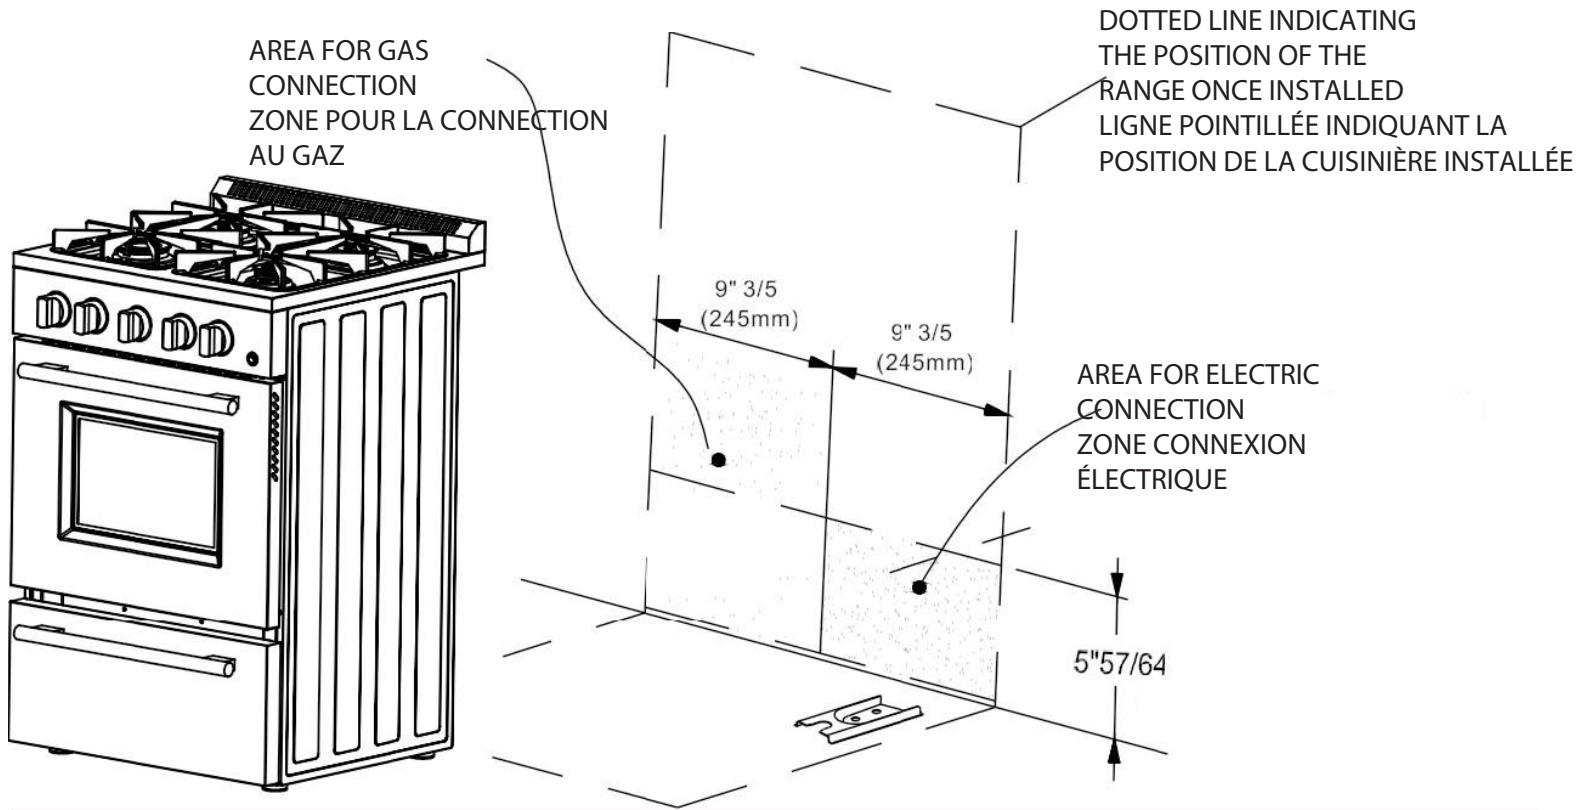

PRODUCT & CUTOUT DIMENSIONS DIMENSIONS DU PRODUIT ET DES DÉCOUPES

Model/Modèle: FFSGS6290-24

PRODUCT DIMENSIONS - DIMENSIONS DU PRODUIT

PRODUCT & CUTOUT DIMENSIONS DIMENSIONS DU PRODUIT ET DES DÉCOUPES

Model/Modèle: FFSGS6290-24

DIMENSIONS FOR UTILITIES - DIMENSIONS POUR LES SERVICES

PRODUCT & CUTOUT DIMENSIONS DIMENSIONS DU PRODUIT ET DES DÉCOUPES

Model/Modèle: FFSGS6290-24

CUTOUT DIMENSIONS - DIMENSIONS DES DÉCOUPES