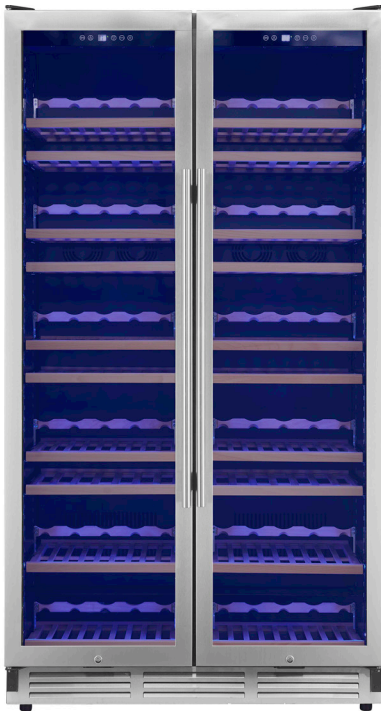

Vernazza 40 pouces 25.07 cu.ft.

Côte à côte, double zone

À vin à double zone

Modèle : FWCDR6642-40S

CARACTÉRISTIQUES PRINCIPALES

- Double zone de température
- Porte en verre anti-uv à trois couches
- 20 étagères en bois permettent de ranger jusqu'à 166 bouteilles de vin
- Filtre à charbon pour neutraliser les odeurs
- 305 kWh / an

APPARENCE

Annonce Largeur de l'unité	40"
Style de l'unité	Côte à côte
Contre-profondeur	Oui
Encastré / Autoportant	Autoportant Encastré
Couleur de la porte	Acier inoxydable
Résistant aux empreintes digitales	Oui
Portes réversibles	Non
Couleur de la poignée	Acier inoxydable
Matériau de l'étui	Acier
Couleur de l'étui	Noir
Matériau des étagères	Bois

FEATURES

Type de contrôle	Contrôle tactile
Emplacement du contrôle	Top
Nombre de zones	2
Film anti-UV	Oui
Type d'éclairage	LED, bleu
Type de dégivrage	Automatique
Mode sabbat	Non
Portes réversibles	Non
Économiseur d'énergie	Non
Système de refroidissement	Base du compresseur
°C/°F Cabriolet	Oui
Porte Alarme	Non
Pattes de mise à niveau	Oui
Tablettes télescopiques	Oui
Tablette d'affichage	Oui
Dimensions de l'étagère	15.9" x 16"