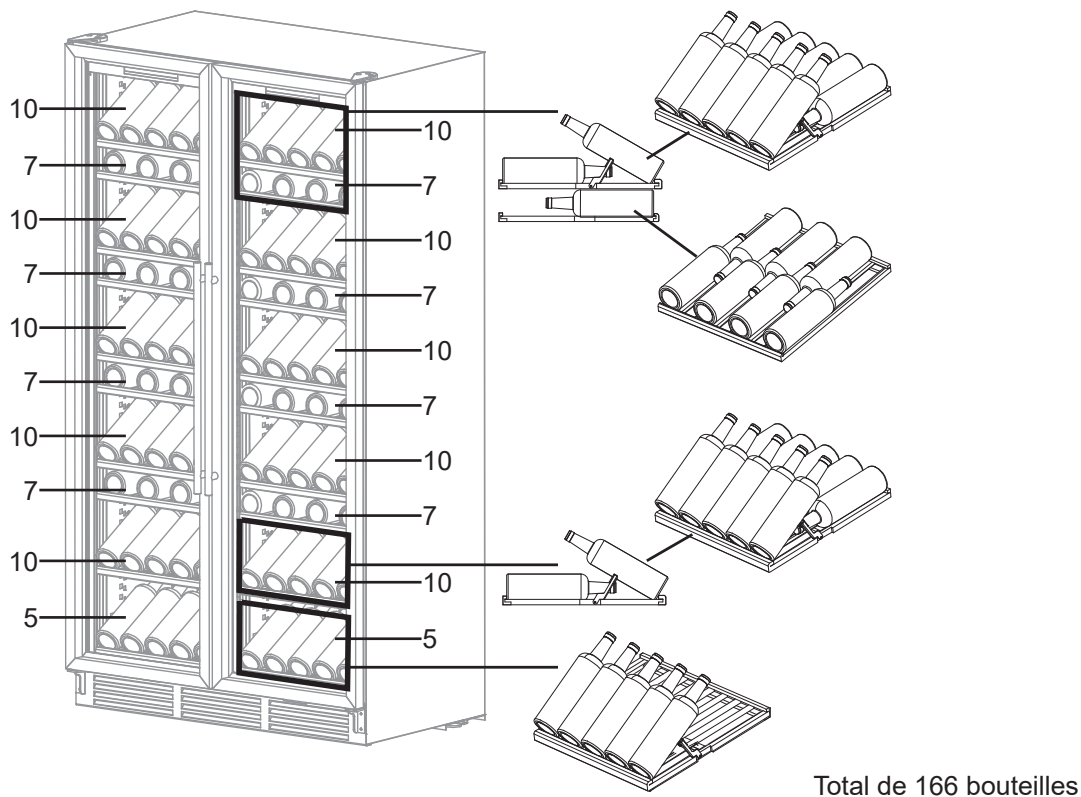

ZONES

Capacité de bouteilles (par zone)	83
Capacité (pi3) (par zone)	12.53
Nombre d'étagères (par zone)	10
Plage de température (°F) (par zone)	41°F - 72°F
Dimensions des zones (LxPxH)(po)	16.81" x 17.44" x 66.22"

SPÉCIFICATIONS DU PRODUIT

Dimensions du produit (LxPxH)(in)	39.4 x 25.3 x 74.8"
Poids net (lbs & kg)	163,3 kg
Dimensions du carton (LxPxH)(in)	40" x 48" x 90"
Poids à l'expédition (lbs)	455lbs 206.4kg

DIMENSION DU PRODUIT

A	B	C	D	E	F
39 3/8"	74 13/16"	73 1/4"	23 7/16"	21 13/16"	16 7/8"
100cm	190cm	186cm	59.5cm	55.4cm	42.83cm

G	H	I	J	K	L	M
35 1/4"	3 7/8"	225°	90°	37 1/8"	42 1/16"	25 13/16"
89.5cm	9.8cm			94.27cm	106.78cm	65.5cm

DIMENSION DU PRODUIT (SUITE)

DIMENSION DE LA DÉCOUPE

A	B	C
75 13/64"	24 1/64"	39 48/64"
191 cm	61cm	101 cm