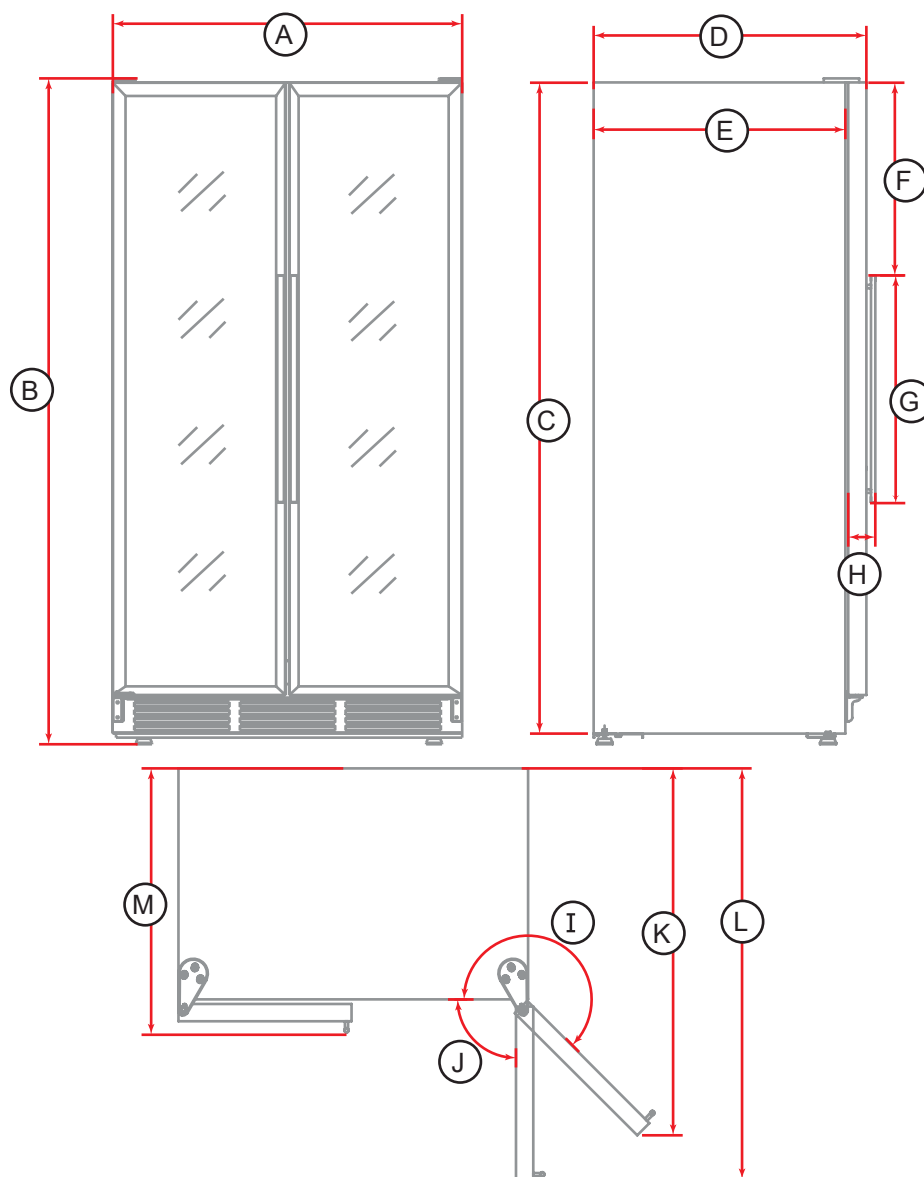

FEATURES

Type de contrôle	Contrôle tactile
Emplacement du contrôle	Top
Nombre de zones	2
Film anti-UV	Oui
Type d'éclairage	LED, bleu
Type de dégivrage	Automatique
Mode sabbat	Non
Portes réversibles	Non
Économiseur d'énergie	Non
Système de refroidissement	Base du compresseur
°C/°F Cabriolet	Oui
Porte Alarme	Non
Pattes de mise à niveau	Oui
Tablettes télescopiques	Oui
Tablette d'affichage	Oui
Dimensions de l'étagère	15.9" x 16"

ZONES

Capacité de bouteilles (par zone)	83
Capacité (pi3) (par zone)	12.53
Nombre d'étagères (par zone)	10
Plage de température (°F) (par zone)	41°F - 72°F
Dimensions des zones (LxPxH)(po)	16.81" x 17.44" x 66.22"

A	B	C	D	E	F
39 3/8"	74 13/16"	73 1/4"	23 7/16"	21 13/16"	16 7/8"
100cm	190cm	186cm	59.5cm	55.4cm	42.83cm

G	H	I	J	K	L	M
35 1/4"	3 7/8"	225°	90°	37 1/8"	42 1/16"	25 13/16"
89.5cm	9.8cm			94.27cm	106.78cm	65.5cm

DIMENSION DU PRODUIT (SUITE)

DIMENSION DE LA DÉCOUPE

A	B	C
75 13/64"	24 1/64"	39 48/64"
191 cm	61cm	101 cm