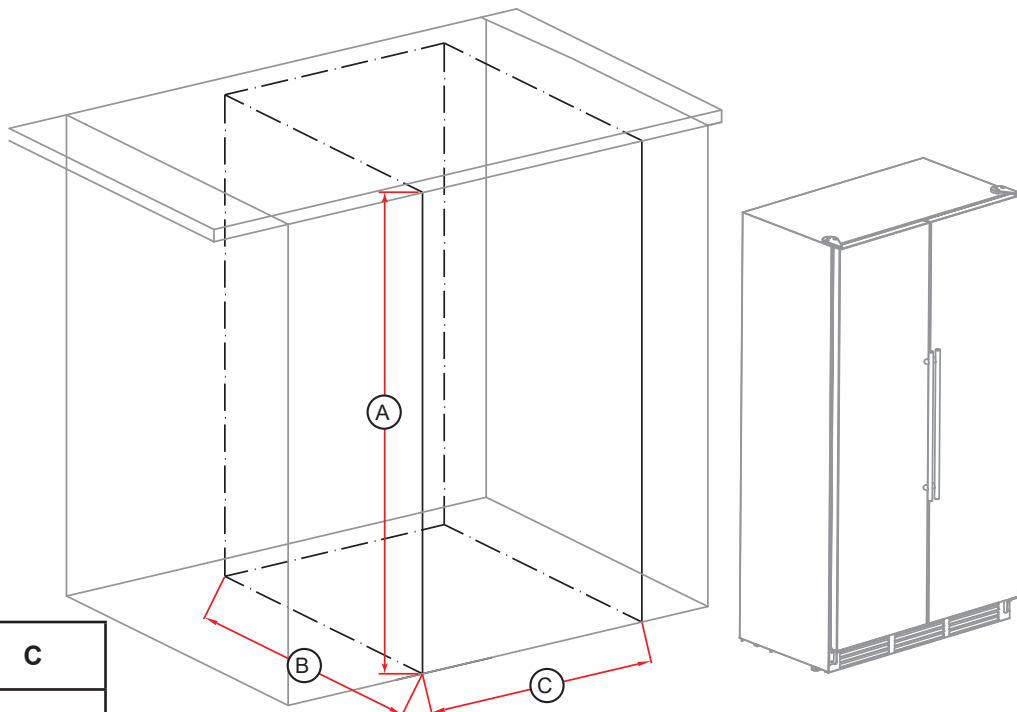

ZONES

Capacité de bouteilles (par zone)	83
Capacité (pi3) (par zone)	12.53
Nombre d'étagères (par zone)	10
Plage de température (°F) (par zone)	41°F - 72°F
Dimensions des zones (LxPxH)(po)	16.81" x 17.44" x 66.22"

SPÉCIFICATIONS DU PRODUIT

Dimensions du produit (LxPxH)(in)	39.4 x 25.3 x 74.8"
Poids net (lbs & kg)	163,3 kg
Dimensions du carton (LxPxH)(in)	40" x 48" x 90"
Poids à l'expédition (lbs)	455lbs 206.4kg

DIMENSION DU PRODUIT

A	B	C	D	E	F
39 3/8"	74 13/16"	73 1/4"	23 7/16"	21 13/16"	16 7/8"
100cm	190cm	186cm	59.5cm	55.4cm	42.83cm

G	H	I	J	K	L	M
35 1/4"	3 7/8"	225°	90°	37 1/8"	42 1/16"	25 13/16"
89.5cm	9.8cm			94.27cm	106.78cm	65.5cm

DIMENSION DU PRODUIT (SUITE)

DIMENSION DE LA DÉCOUPE

A	B	C
75 13/64"	24 1/64"	39 48/64"
191 cm	61cm	101 cm