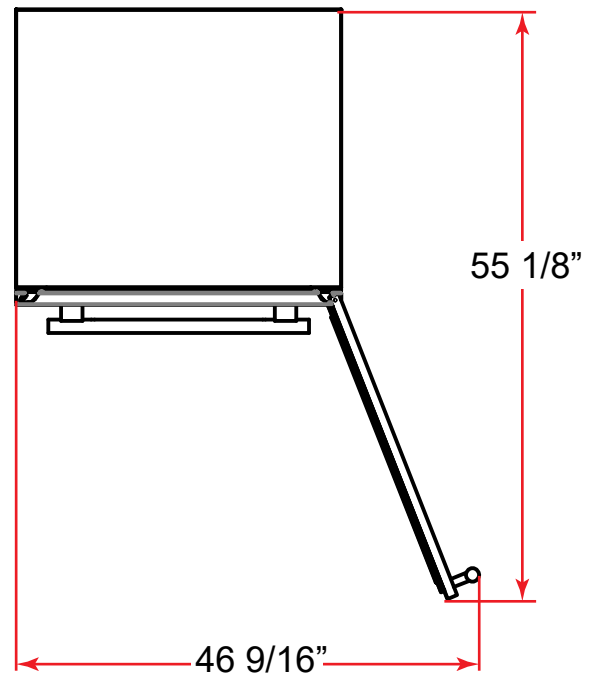

# PRODUCT & CUTOUT DIMENSIONS DIMENSIONS DU PRODUIT ET DES DÉCOUPES

Model/Modèle: FWCDR6697-30S

## PRODUCT DIMENSIONS - DIMENSIONS DU PRODUIT

## CUTOUT DIMENSIONS - DIMENSIONS DES DÉCOUPES