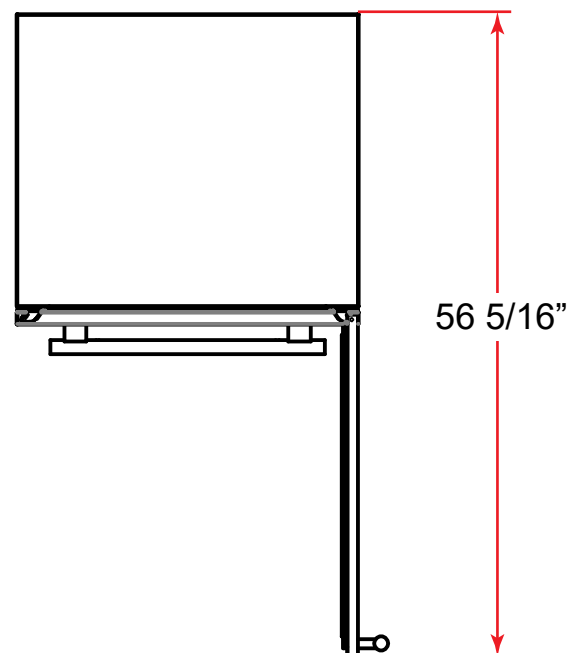

# PRODUCT & CUTOUT DIMENSIONS DIMENSIONS DU PRODUIT ET DES DÉCOUPES

Model/Modèle: FWCDR6697-30S

## PRODUCT DIMENSIONS - DIMENSIONS DU PRODUIT

## CUTOUT DIMENSIONS - DIMENSIONS DES DÉCOUPES