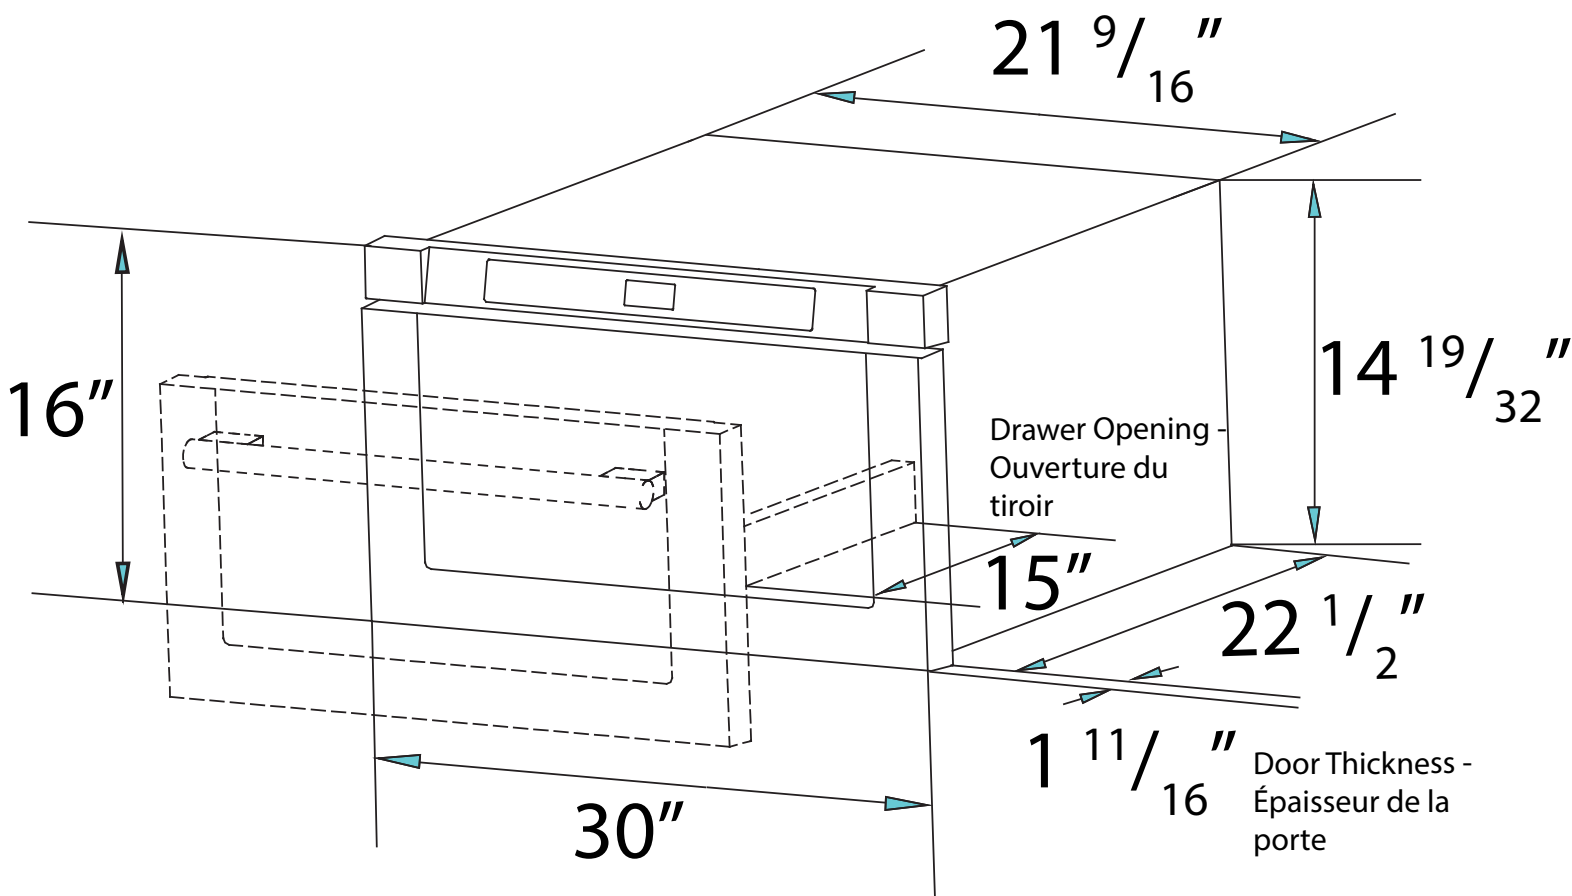

PRODUCT & CUTOUT DIMENSIONS DIMENSIONS DU PRODUIT ET DES DÉCOUPES

Model/Modèle: FMWDR3000-30 | FMWDR3000-30BLK | FMWDR3000-30WHT

PRODUCT DIMENSIONS - DIMENSIONS DU PRODUIT

PRODUCT & CUTOUT DIMENSIONS DIMENSIONS DU PRODUIT ET DES DÉCOUPES

Model/Modèle: FMWDR3000-30 | FMWDR3000-30BLK | FMWDR3000-30WHT

CUTOUT DIMENSIONS - DIMENSIONS DES DÉCOUPES

Suggested electrical outlet location -
Emplacement suggéré pour la prise électrique