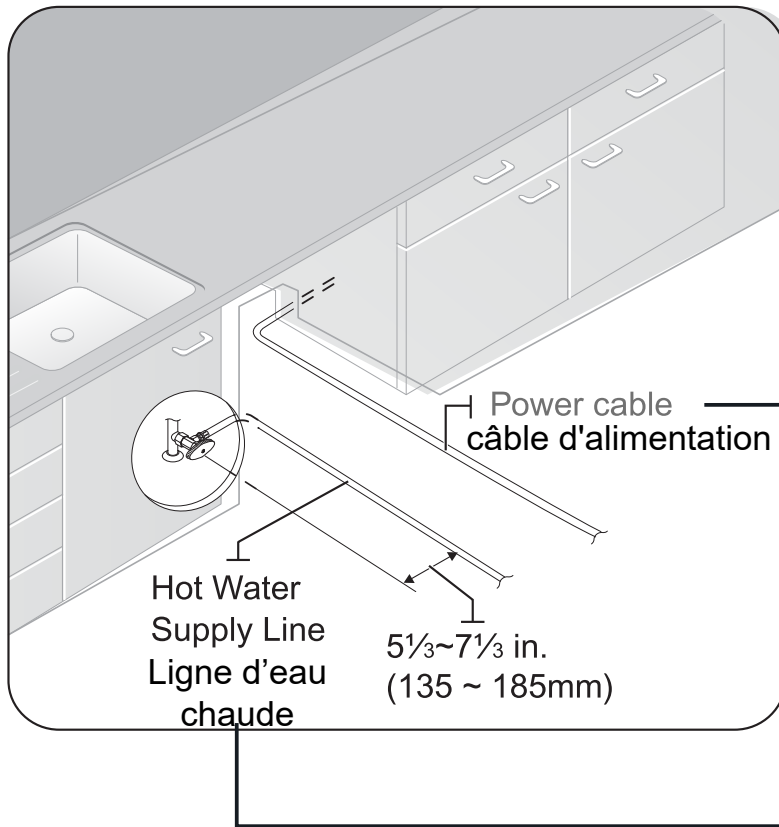

PRODUCT & CUTOUT DIMENSIONS DIMENSIONS DU PRODUIT ET DES DÉCOUPES

Model/Modèle: FDWBI8041-18S | FDWBI8041-18BLK | FDWBI8041-18WHT

PRODUCT DIMENSIONS - DIMENSIONS DU PRODUIT

Side view - Vue de côté

Back View - Vue arrière

PRODUCT & CUTOUT DIMENSIONS DIMENSIONS DU PRODUIT ET DES DÉCOUPES

Model/Modèle: FDWBI8041-18S | FDWBI8041-18BLK | FDWBI8041-18WHT

DIMENSIONS FOR UTILITIES - DIMENSIONS POUR LES SERVICES

PRODUCT & CUTOUT DIMENSIONS DIMENSIONS DU PRODUIT ET DES DÉCOUPES

Model/Modèle: FDWBI8041-18S | FDWBI8041-18BLK | FDWBI8041-18WHT

CUTOUT DIMENSIONS - DIMENSIONS DES DÉCOUPES