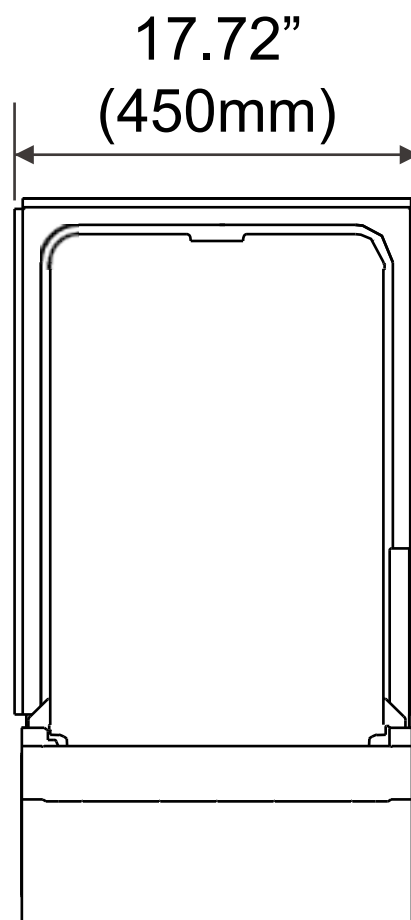

PRODUCT & CUTOUT DIMENSIONS DIMENSIONS DU PRODUIT ET DES DÉCOUPES

Model/Modèle: FDWBI8041-18S | FDWBI8041-18BLK | FDWBI8041-18WHT

PRODUCT DIMENSIONS - DIMENSIONS DU PRODUIT

Side view - Vue de côté

Back View - Vue arrière

PRODUCT & CUTOUT DIMENSIONS DIMENSIONS DU PRODUIT ET DES DÉCOUPES

Model/Modèle: FDWBI8041-18S | FDWBI8041-18BLK | FDWBI8041-18WHT

DIMENSIONS FOR UTILITIES - DIMENSIONS POUR LES SERVICES

PRODUCT & CUTOUT DIMENSIONS DIMENSIONS DU PRODUIT ET DES DÉCOUPES

Model/Modèle: FDWBI8041-18S | FDWBI8041-18BLK | FDWBI8041-18WHT

CUTOUT DIMENSIONS - DIMENSIONS DES DÉCOUPES