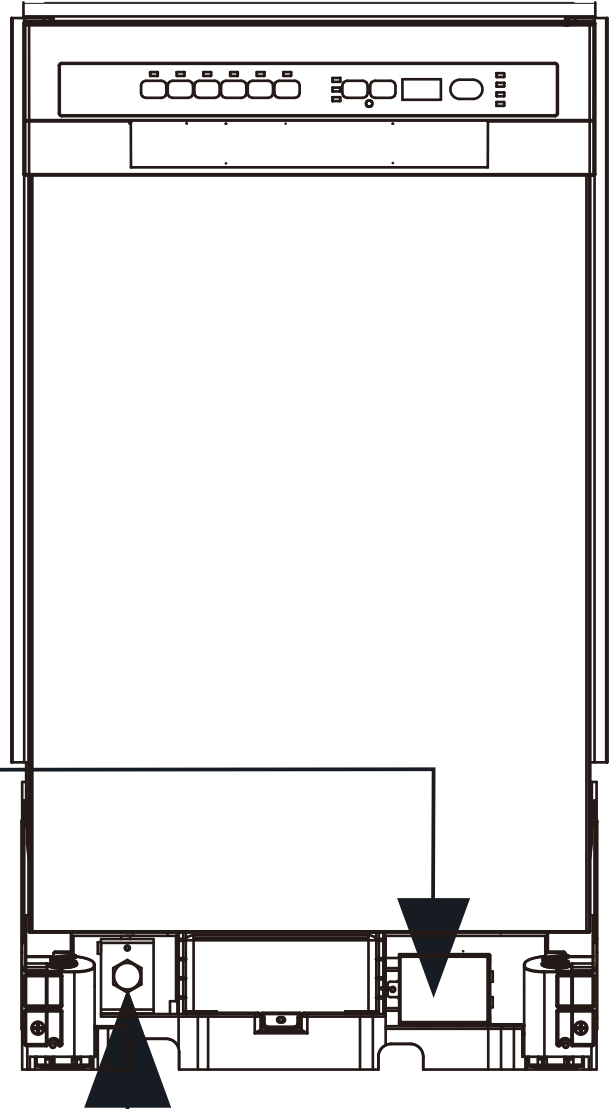

PRODUCT & CUTOUT DIMENSIONS DIMENSIONS DU PRODUIT ET DES DÉCOUPES

Model/Modèle: FDWBI8041-18S | FDWBI8041-18BLK | FDWBI8041-18WHT

PRODUCT DIMENSIONS - DIMENSIONS DU PRODUIT

Side view - Vue de côté

Back View - Vue arrière

PRODUCT & CUTOUT DIMENSIONS DIMENSIONS DU PRODUIT ET DES DÉCOUPES

Model/Modèle: FDWBI8041-18S | FDWBI8041-18BLK | FDWBI8041-18WHT

DIMENSIONS FOR UTILITIES - DIMENSIONS POUR LES SERVICES

PRODUCT & CUTOUT DIMENSIONS DIMENSIONS DU PRODUIT ET DES DÉCOUPES

Model/Modèle: FDWBI8041-18S | FDWBI8041-18BLK | FDWBI8041-18WHT

CUTOUT DIMENSIONS - DIMENSIONS DES DÉCOUPES