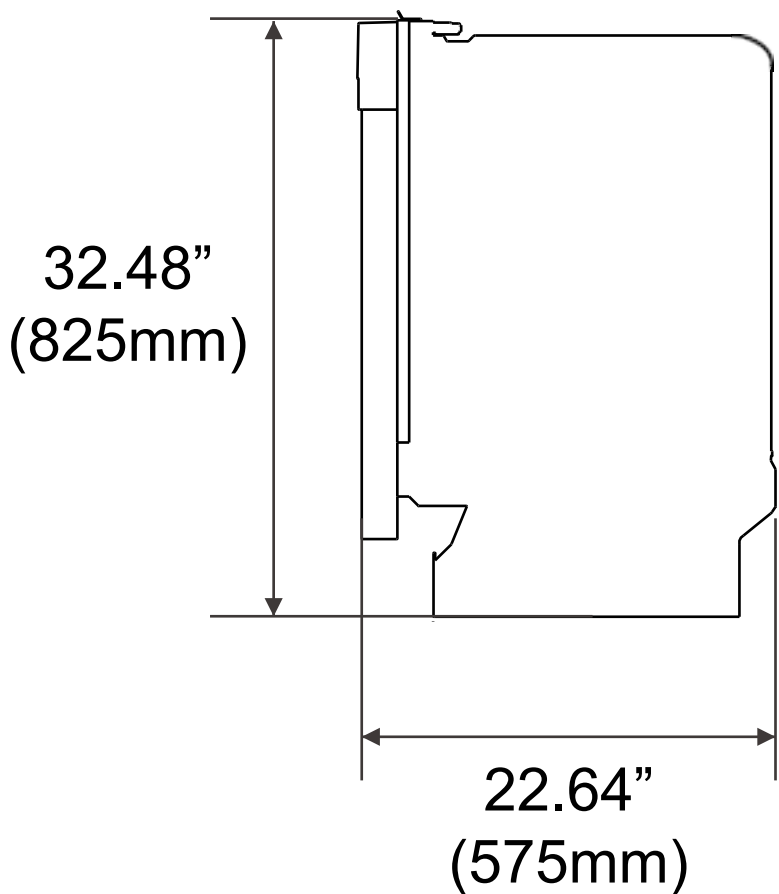

PRODUCT & CUTOUT DIMENSIONS DIMENSIONS DU PRODUIT ET DES DÉCOUPES

Model/Modèle: FDWBI8041-18S | FDWBI8041-18BLK | FDWBI8041-18WHT

PRODUCT DIMENSIONS - DIMENSIONS DU PRODUIT

Side view - Vue de côté

Back View - Vue arrière

PRODUCT & CUTOUT DIMENSIONS DIMENSIONS DU PRODUIT ET DES DÉCOUPES

Model/Modèle: FDWBI8041-18S | FDWBI8041-18BLK | FDWBI8041-18WHT

DIMENSIONS FOR UTILITIES - DIMENSIONS POUR LES SERVICES

PRODUCT & CUTOUT DIMENSIONS DIMENSIONS DU PRODUIT ET DES DÉCOUPES

Model/Modèle: FDWBI8041-18S | FDWBI8041-18BLK | FDWBI8041-18WHT

CUTOUT DIMENSIONS - DIMENSIONS DES DÉCOUPES