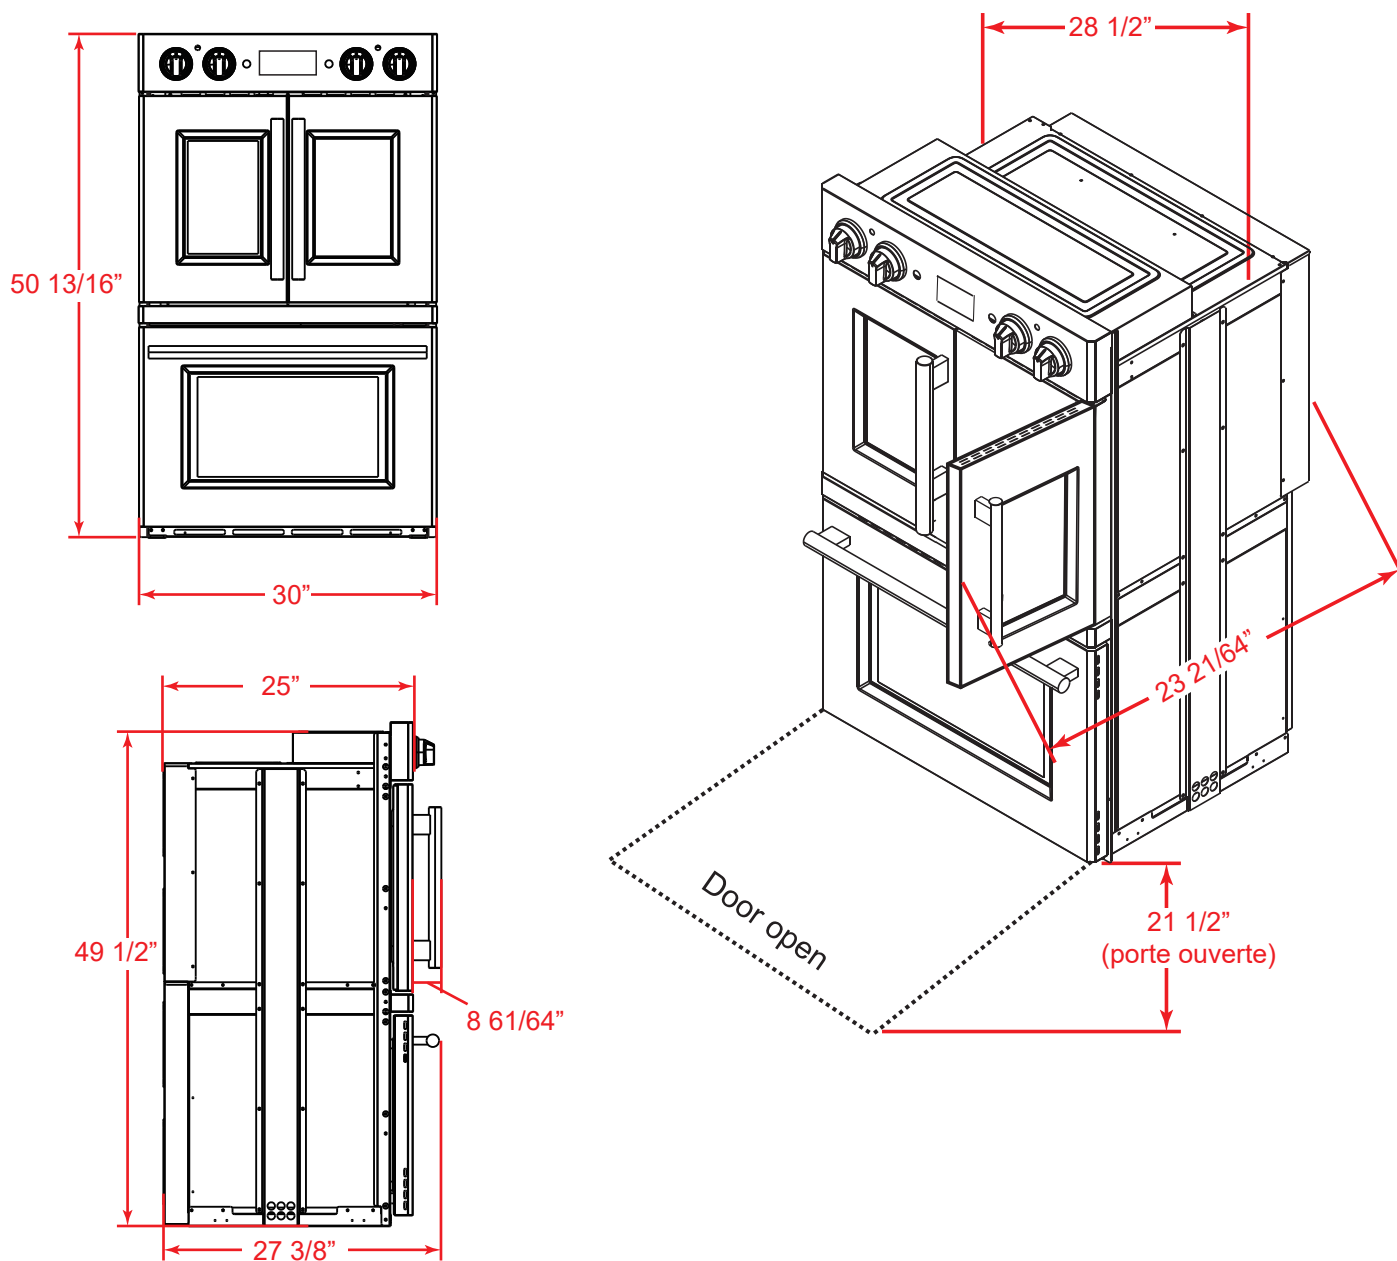

Gallico 30" Double encastrable Four mural électrique à porte française et à porte Chef 7.36 cu.ft

Modèle : FBOEL1340-30

DIMENSION DU PRODUIT

DIMENSION DE LA DÉCOUPE