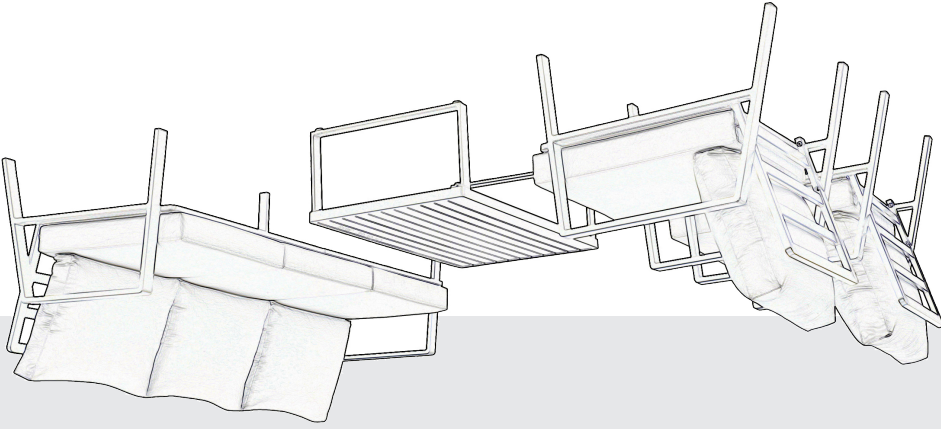

MANUEL D'INSTRUCTIONS

Ensemble de patio extérieur et table basse

NUMÉRO DE MODÈLE : COP30009

Merci d'avoir acheté votre nouvelle
Ensemble de patio extérieur
et table basse

NE PAS RETOURNER CET ARTICLE AU MAGASIN