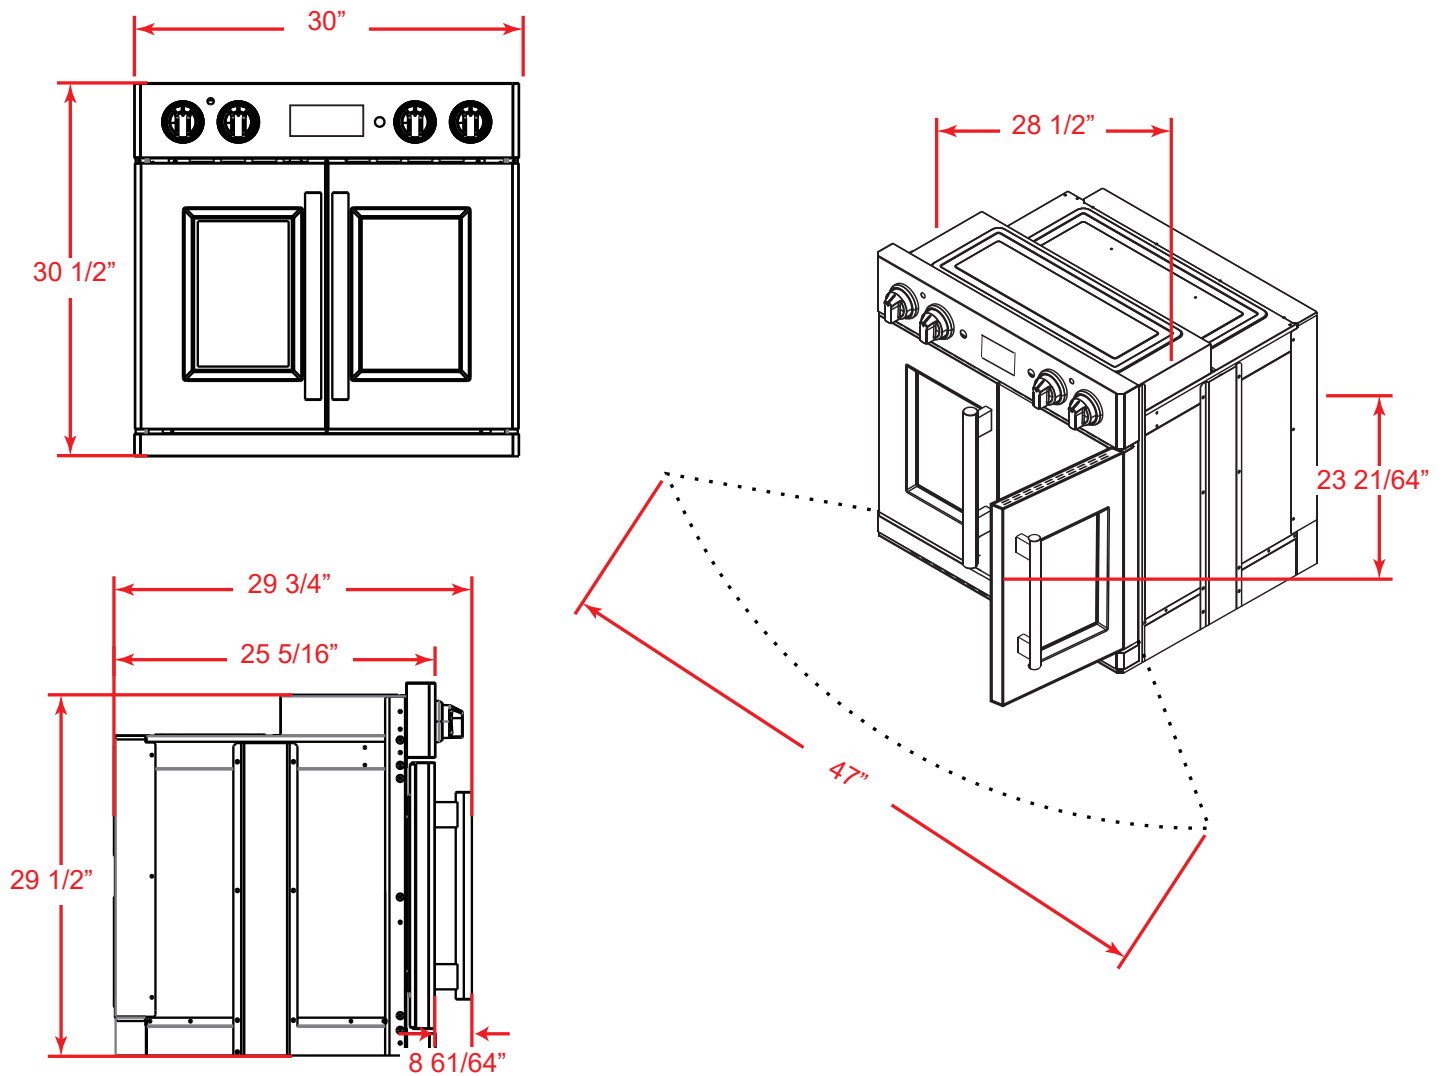

# Gallico 30" encastrable simple Four mural électrique à porte française 3.68 cu.ft

Modèle : FBOEL1371-30

## DIMENSION DU PRODUIT

## DIMENSION DE LA DÉCOUPE