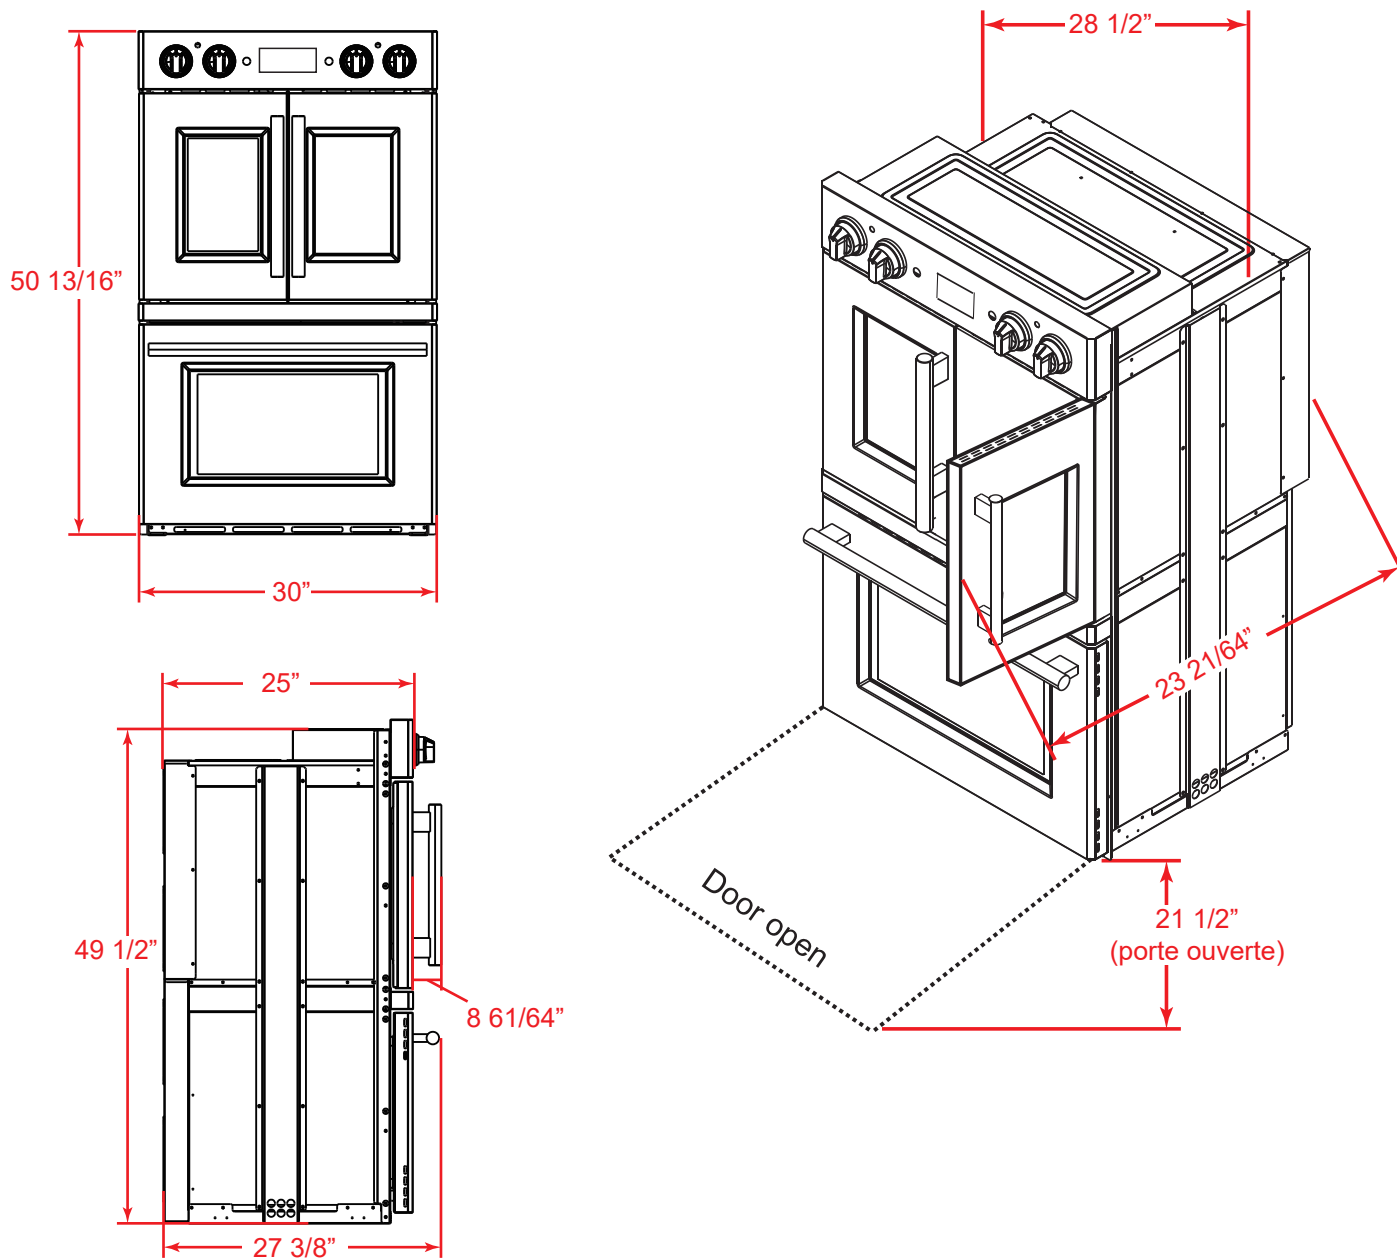

# Gallico 30" Double Encastrable Four Mural Électrique À Porte Française Et À Porte Chef 7.36 Cu.ft

Modèle : FBOEL1388-30

## DIMENSION DU PRODUIT

## DIMENSION DE LA DÉCOUPE