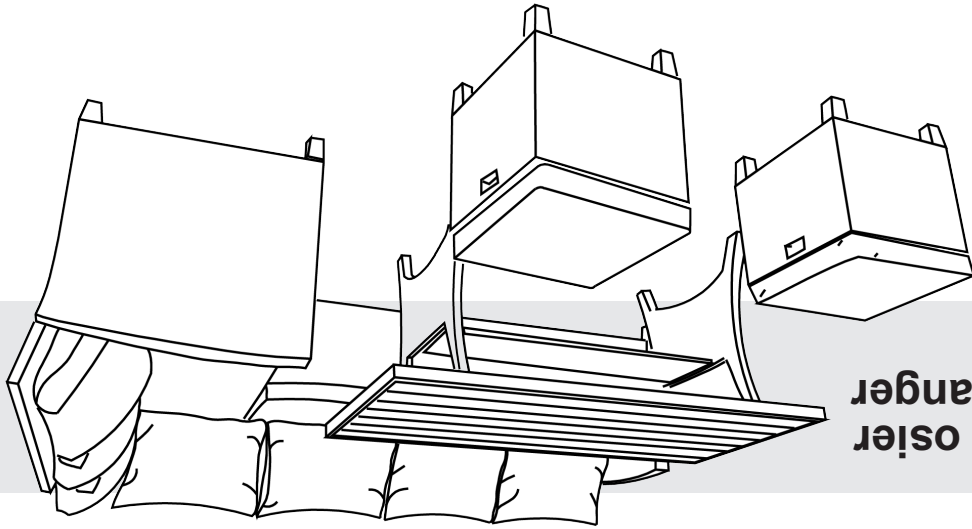

# MANUEL D'INSTRUCTIONS

Canapé d'extérieur en osier  
avec pouf et table à manger

NUMÉRO DE MODÈLE : COP30008

Merci d'avoir acheté votre nouvelle  
Canapé d'extérieur en osier  
avec pouf et table à manger