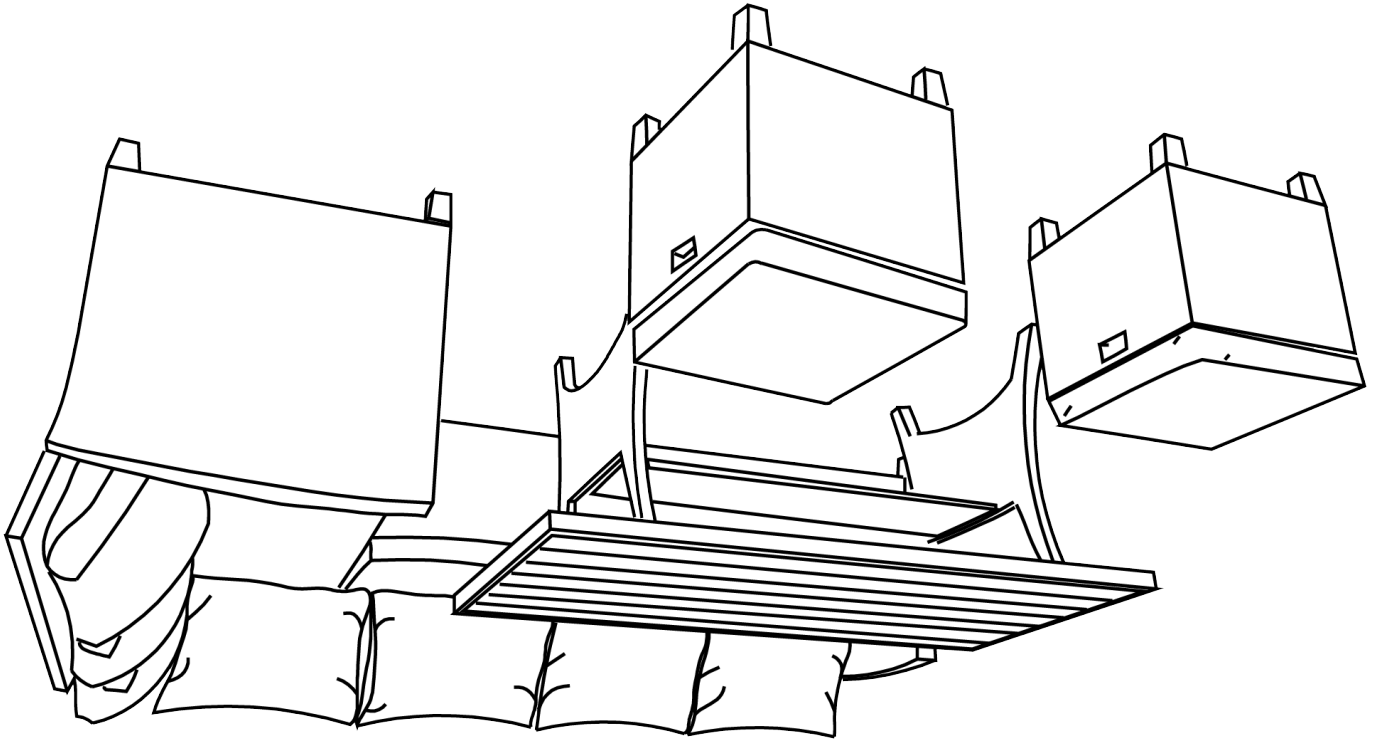

# MANUEL D'INSTRUCTIONS

Canapé d'extérieur en osier  
avec pouf et table à manger

NUMÉRO DE MODÈLE : COP30008

Merci d'avoir acheté votre nouvelle  
Canapé d'extérieur en osier  
avec pouf et table à manger