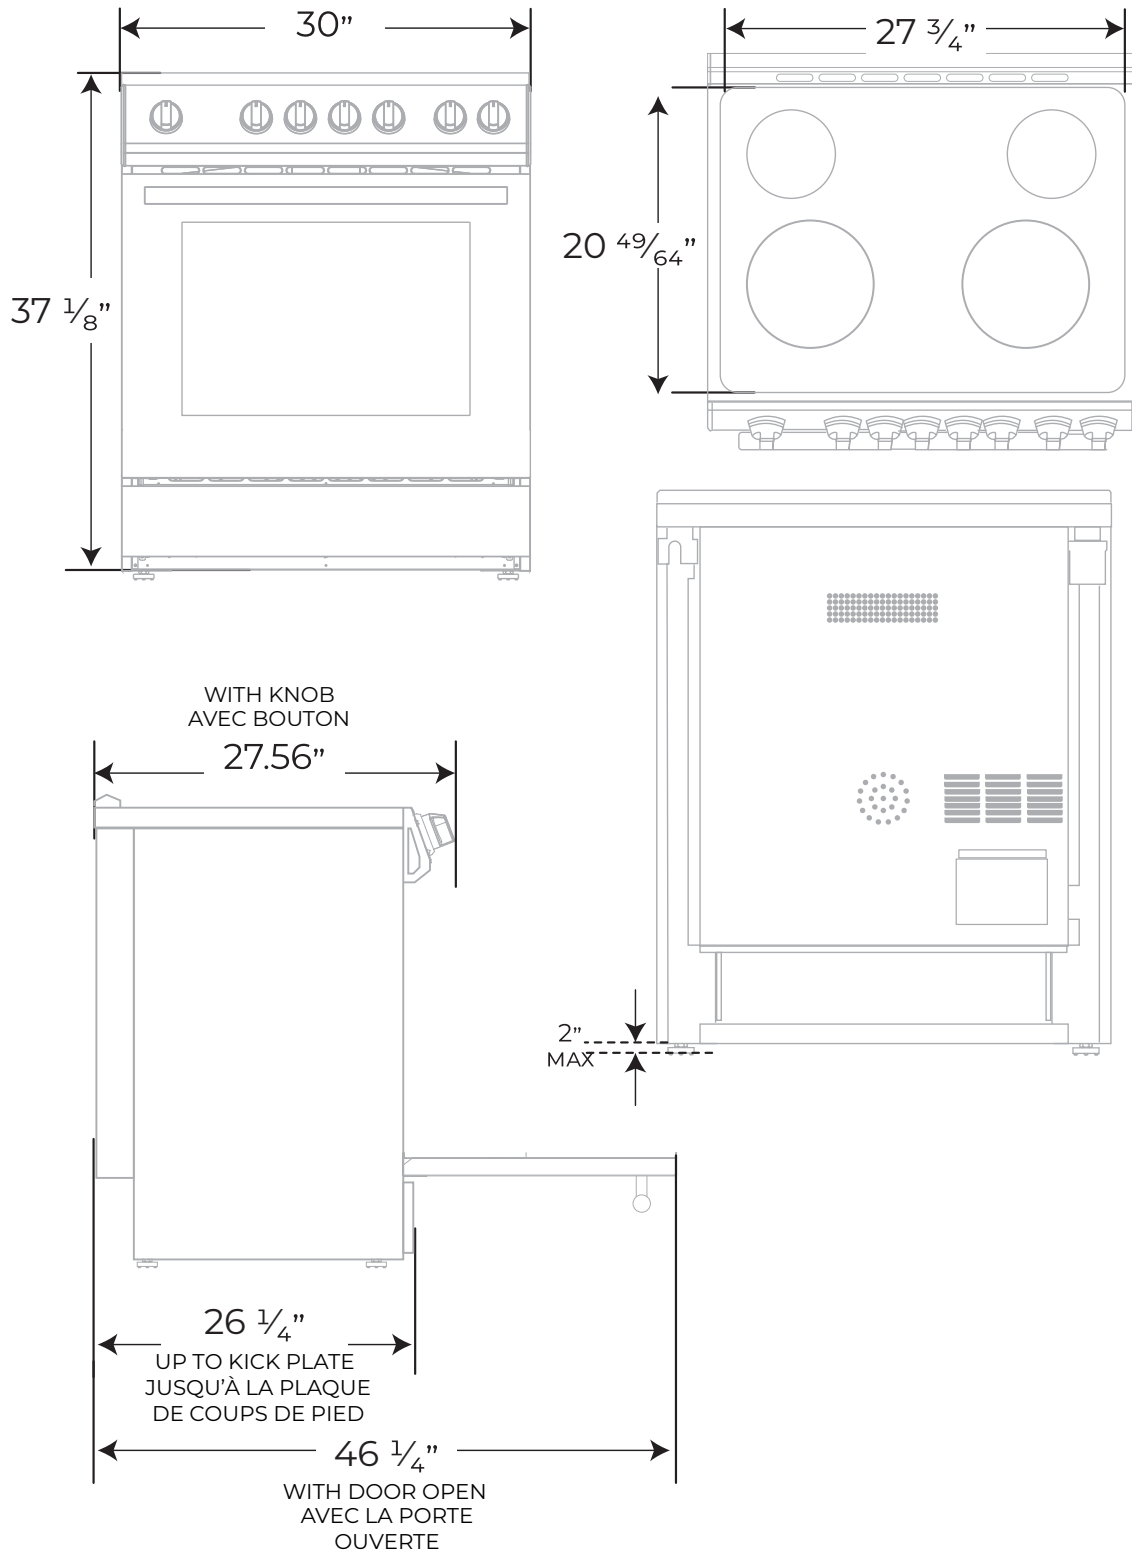

# PRODUCT & CUTOUT DIMENSIONS DIMENSIONS DU PRODUIT ET DES DÉCOUPES

Model/Modèle: FFSEL6022-30 | FFSEL6022-30BLK | FFSEL6022-30WHT

## PRODUCT DIMENSIONS - DIMENSIONS DU PRODUIT

## CUTOUT DIMENSIONS - DIMENSIONS DES DÉCOUPES