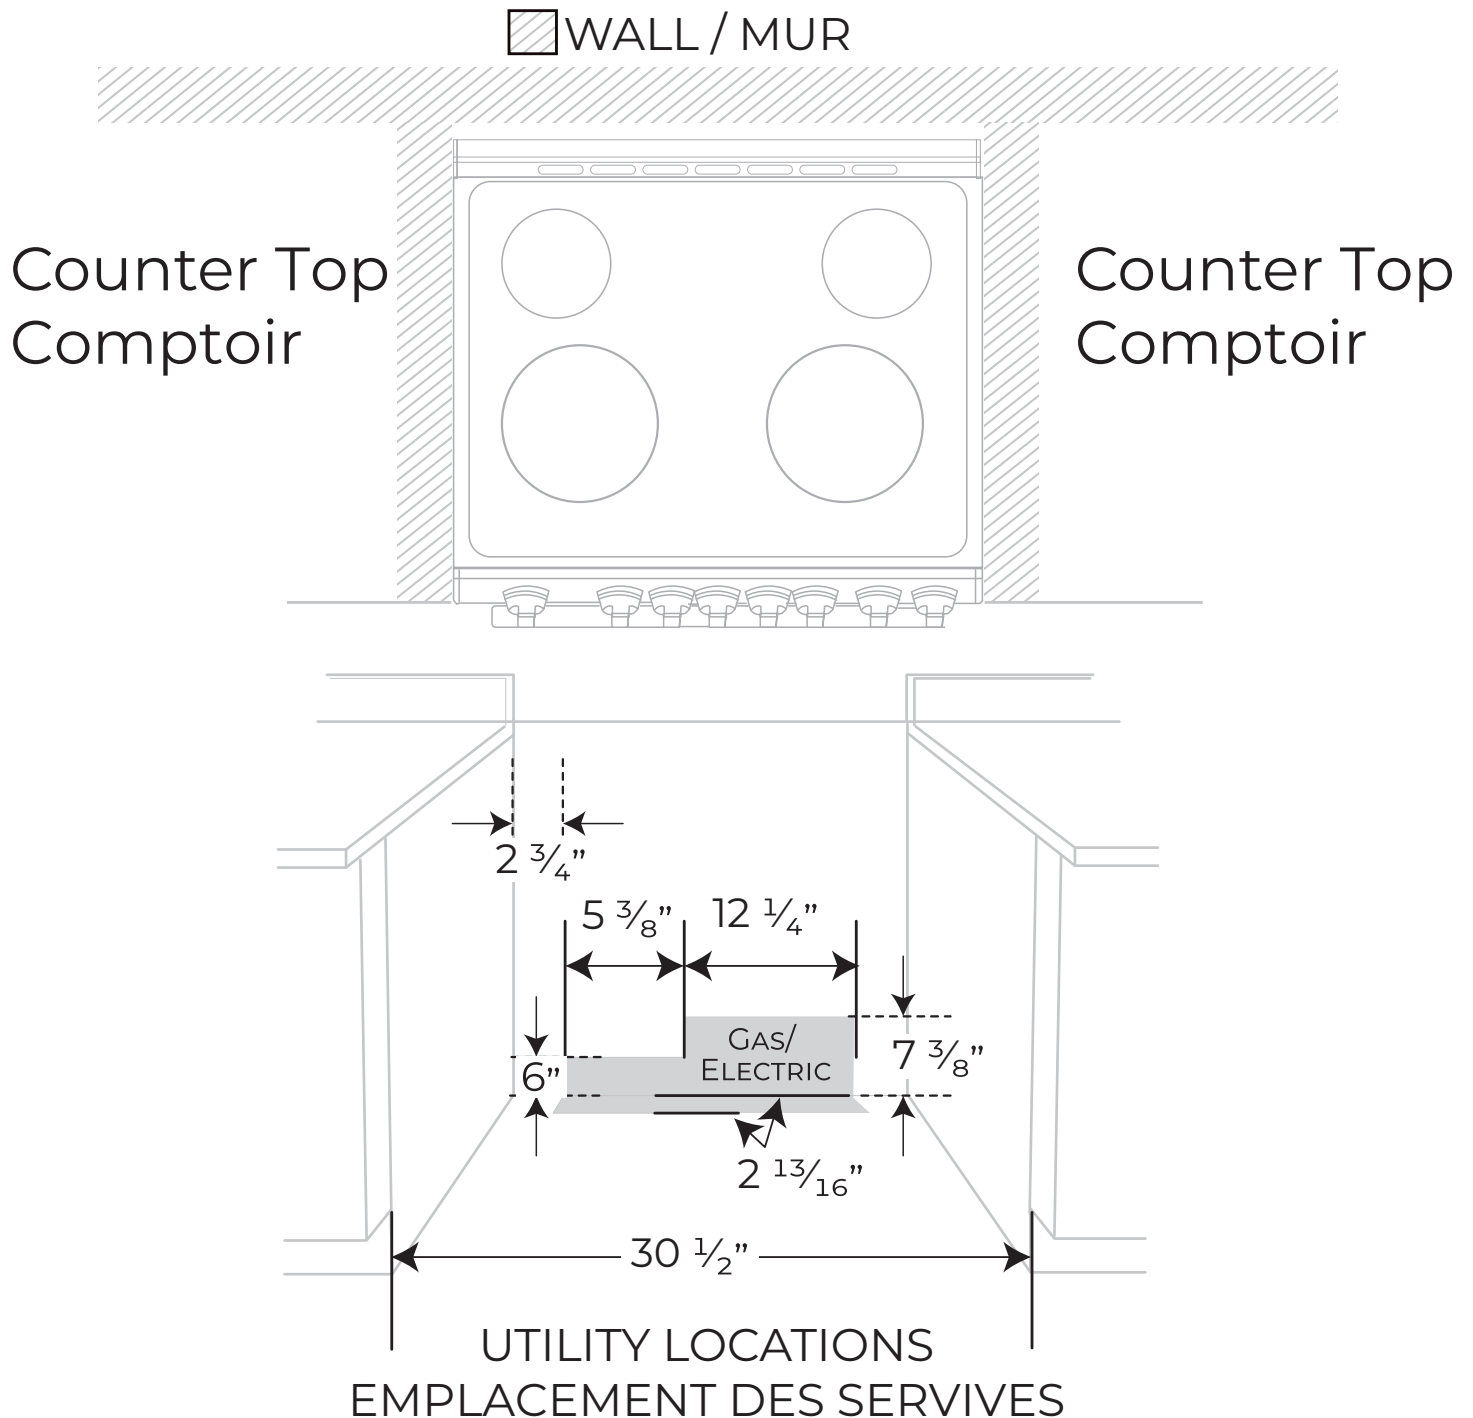

## PRODUCT DIMENSIONS - DIMENSIONS DU PRODUIT

# PRODUCT & CUTOUT DIMENSIONS DIMENSIONS DU PRODUIT ET DES DÉCOUPES

Model/Modèle: FFSEL6022-30 | FFSEL6022-30BLK | FFSEL6022-30WHT

## DIMENSIONS FOR UTILITIES - DIMENSIONS POUR LES SERVICES

# PRODUCT & CUTOUT DIMENSIONS DIMENSIONS DU PRODUIT ET DES DÉCOUPES

Model/Modèle: FFSEL6022-30 | FFSEL6022-30BLK | FFSEL6012-30WHT