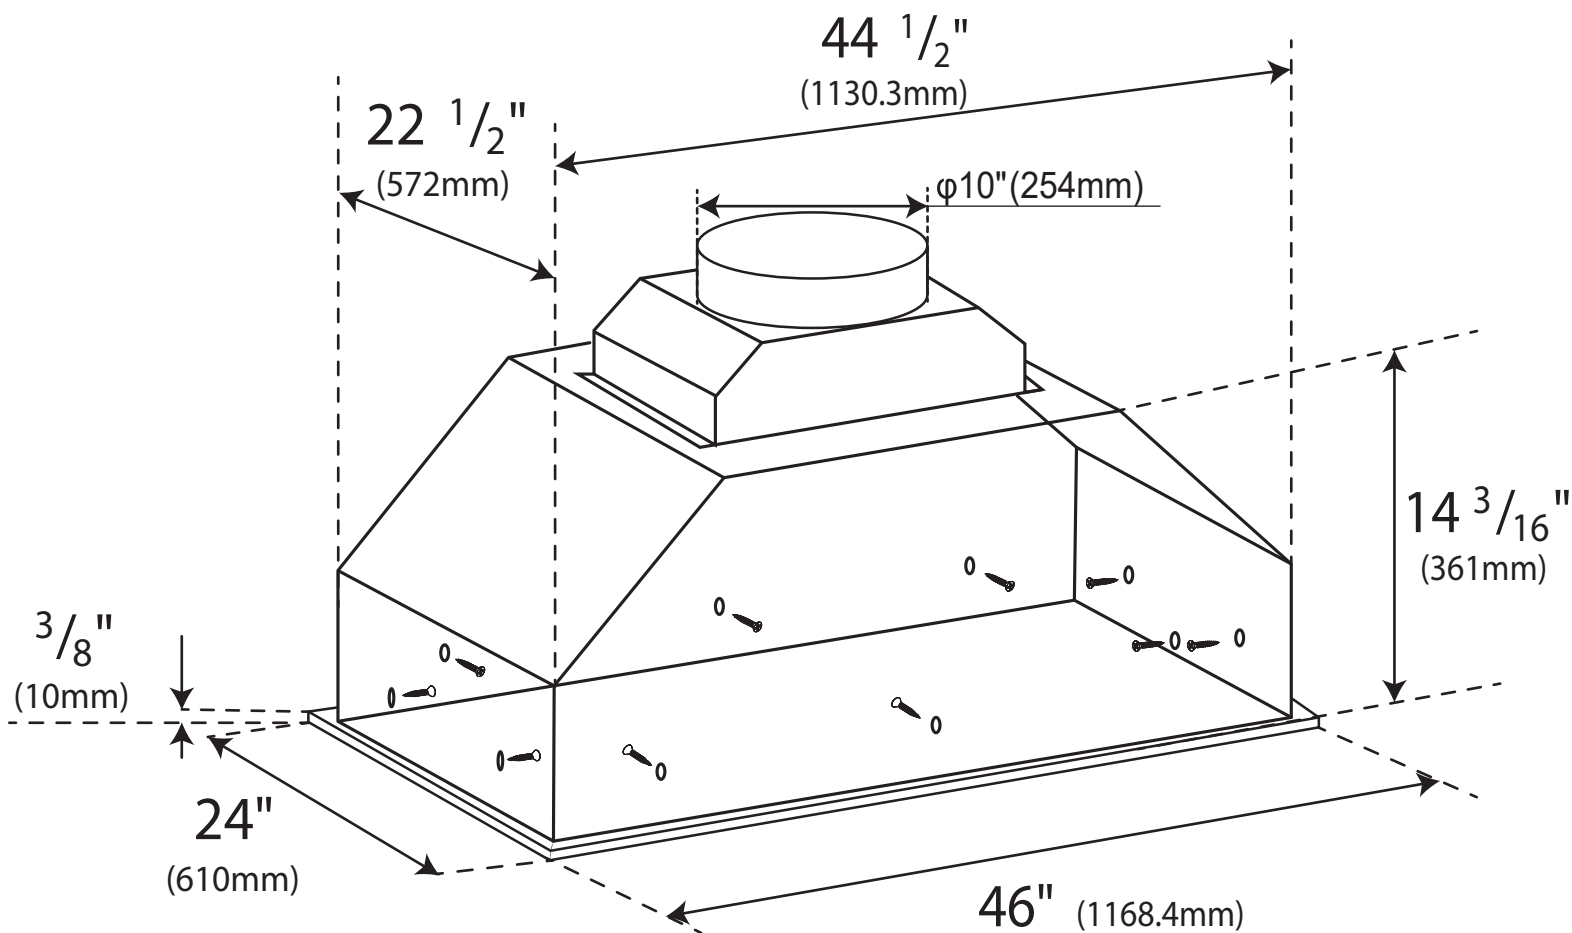

PRODUCT & CUTOUT DIMENSIONS DIMENSIONS DU PRODUIT ET DES DÉCOUPES

Model/Modèle: FRHRE5337-48

PRODUCT DIMENSIONS - DIMENSIONS DU PRODUIT

PRODUCT & CUTOUT DIMENSIONS DIMENSIONS DU PRODUIT ET DES DÉCOUPES

Model/Modèle: FRHRE5337-48

CUTOUT DIMENSIONS - DIMENSIONS DES DÉCOUPES