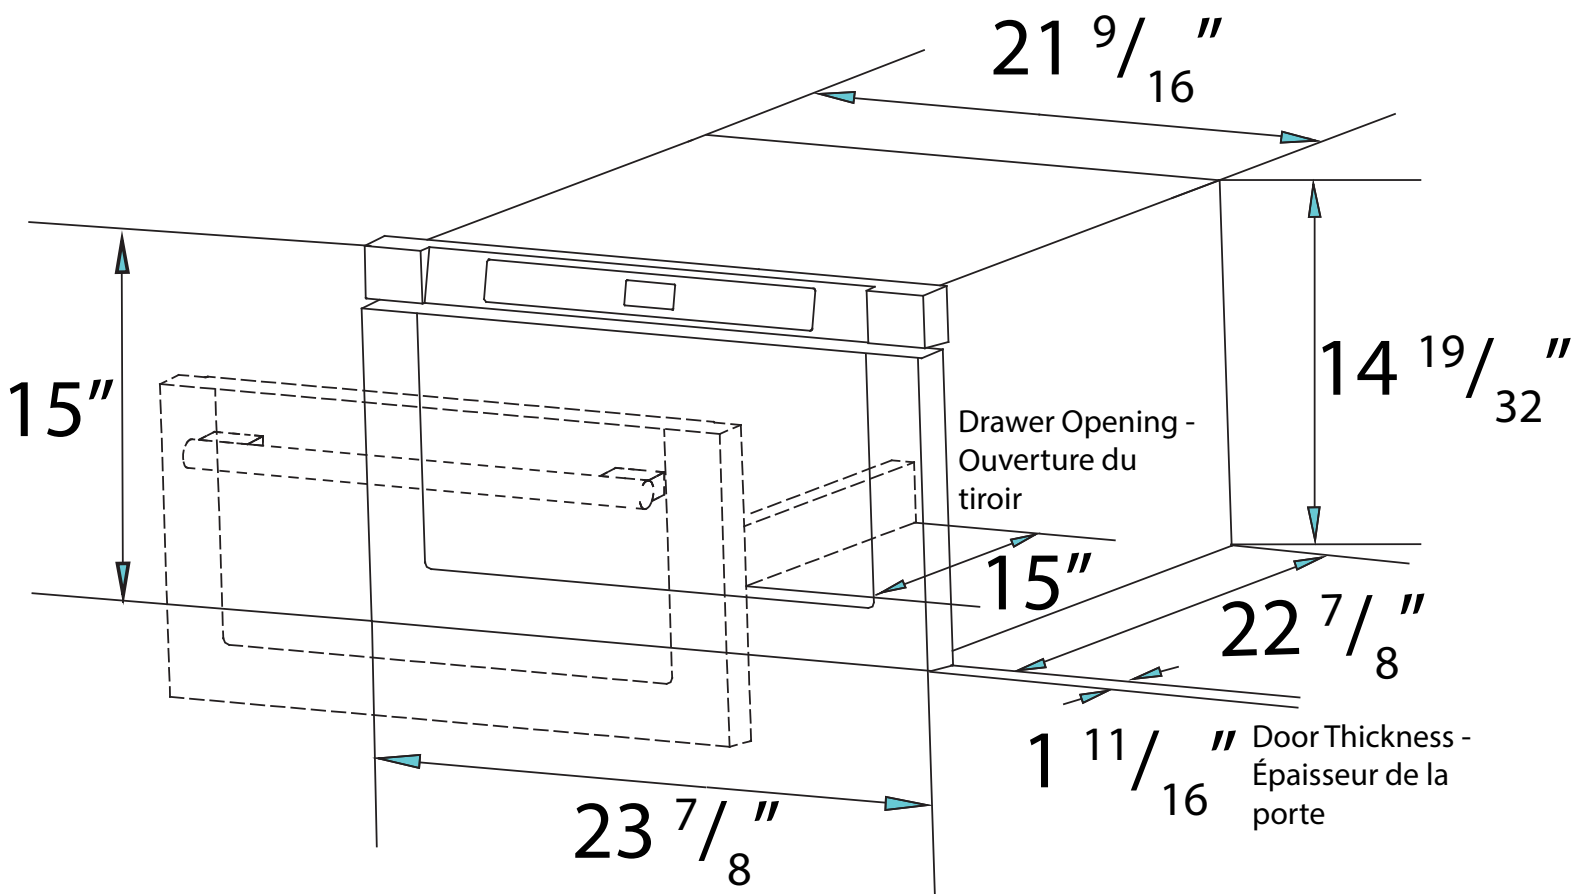

PRODUCT & CUTOUT DIMENSIONS DIMENSIONS DU PRODUIT ET DES DÉCOUPES

Model/Modèle: FMWDR3000-24

PRODUCT DIMENSIONS - DIMENSIONS DU PROUIT

PRODUCT & CUTOUT DIMENSIONS DIMENSIONS DU PRODUIT ET DES DÉCOUPES

Model/Modèle: FMWDR3000-24

CUTOUT DIMENSIONS - DIMENSIONS DES DÉCOUPES

Suggested electrical outlet location -
Emplacement suggéré pour la prise électrique